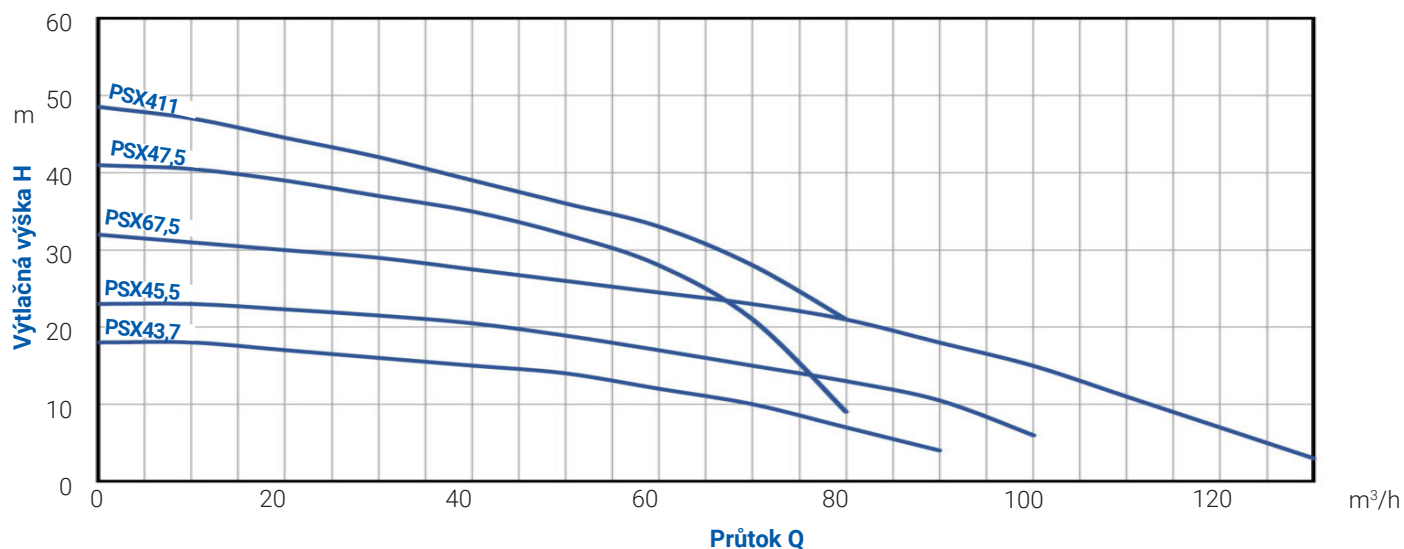

Hydraulická křivka výkonu