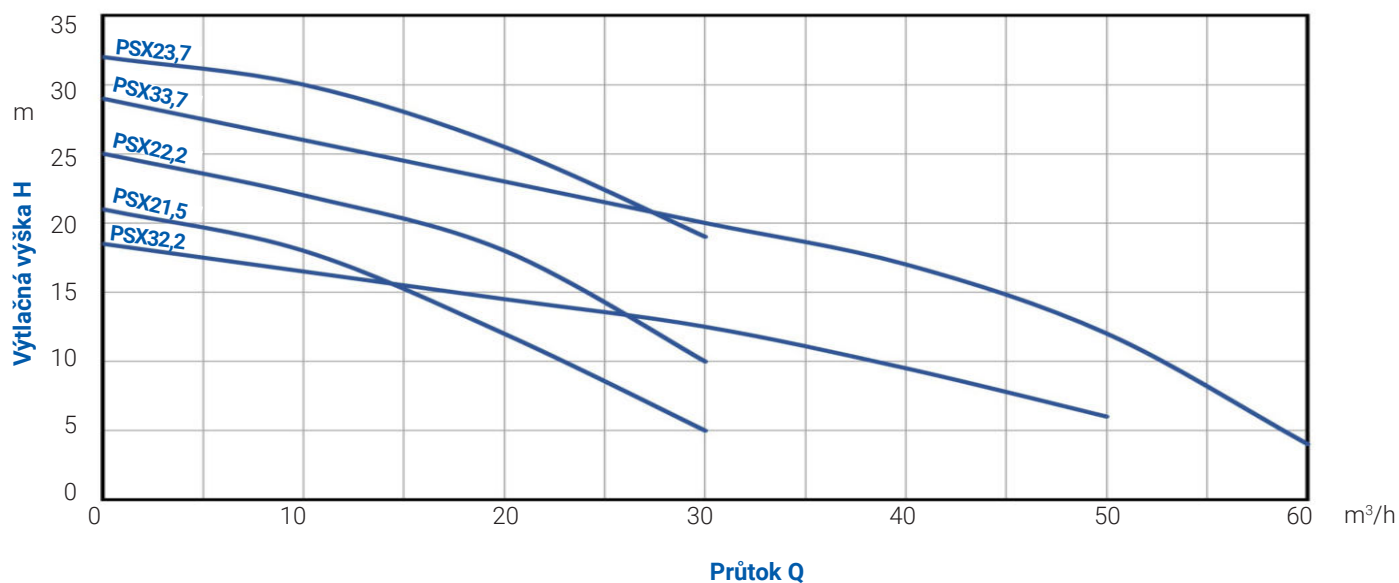

Hydraulická křivka výkonu